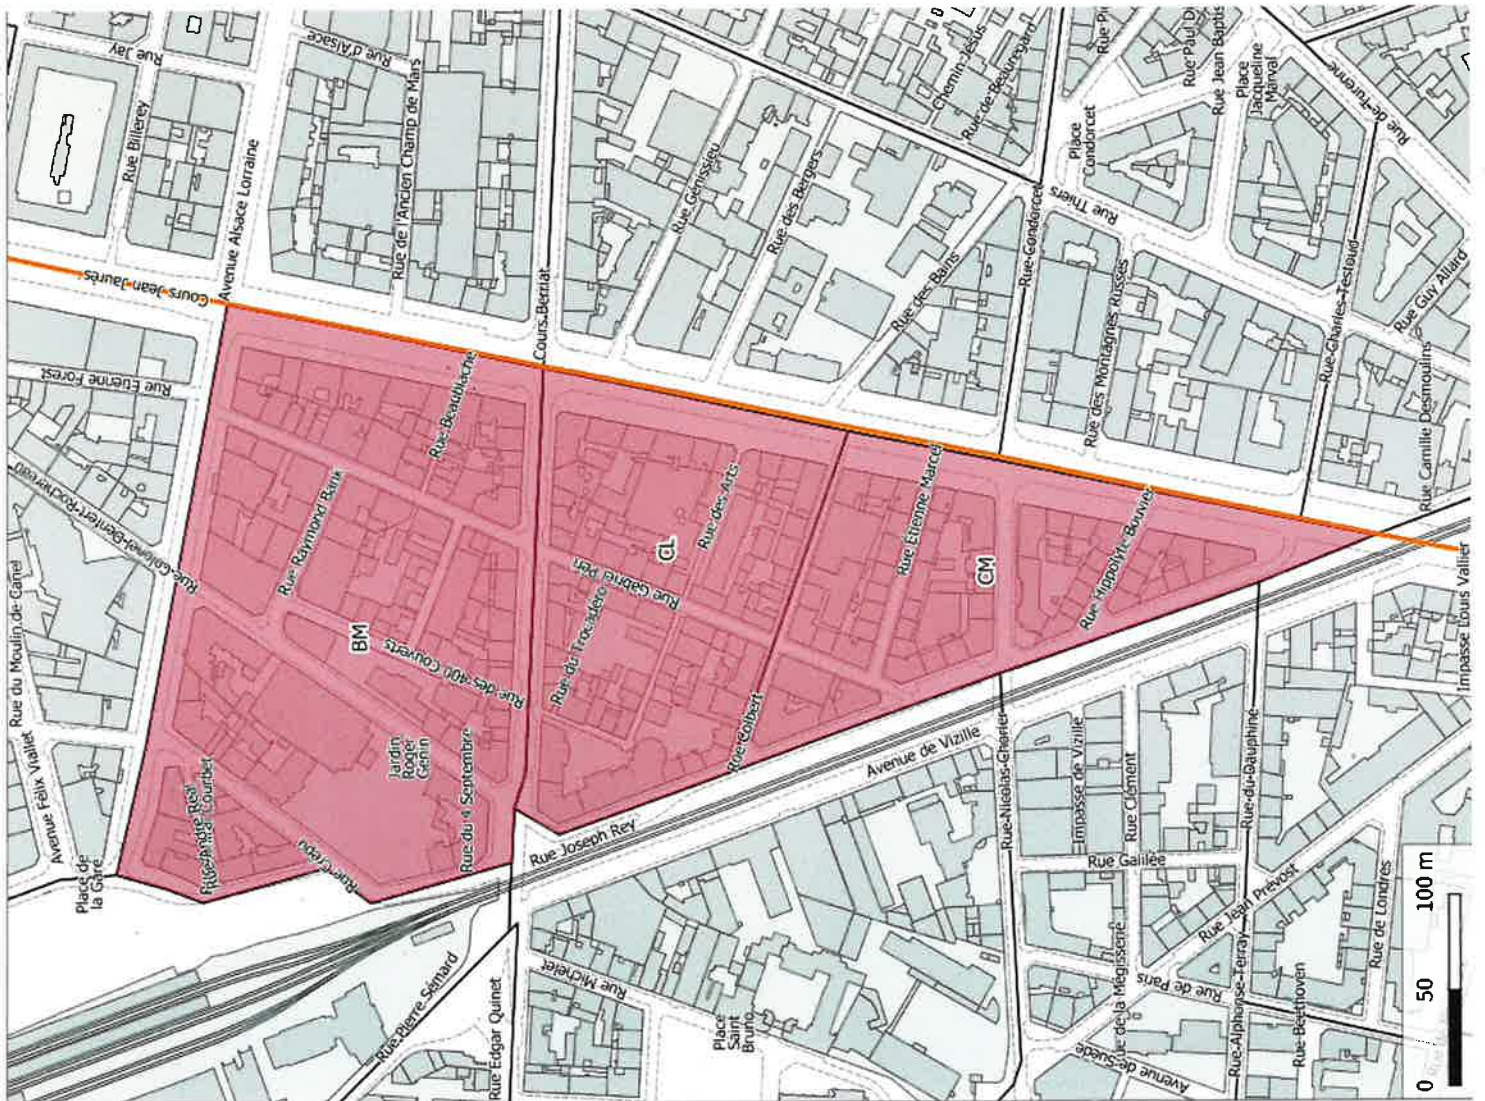

**PÉRIMÈTRE GABRIEL PÉRI**  
sections cadastrales BM, CL et CM

Numéros	Voies
37 à 67	avenue Alsace Lorraine
4	place de la Gare
tous	rue André Réal
tous	rue Amiral Courbet
tous	rue Crépu
tous	rue du 4 septembre
14 à 28	rue Colonel Denfert Rochereau
15 à 25	
tous	rue des 400 couverts
tous	traverse des 400 couverts
tous	rue Gabriel Péri
tous	rue Beaublache
tous	rue Raymond Bank
44 à 70	cours Berriat
33 à 59	
30 à 84	cours Jean Jaurès
tous	rue Joseph Rey
tous	rue des Arts
tous	rue du Trocadéro
tous	rue Colbert
tous	rue Étienne Marcel
2 à 10	rue Nicolas Chorier
3 à 7	
tous	rue Hippolyte Bouvier

# PÉRIMÈTRE QUAIS SAINT-LAURENT

## sections cadastrales AS, AT et AV

Numéros	Voies
tous	place Saint-Laurent
tous	rue Sappey
tous	rue Saint-Laurent
tous	rue André Chevalier
tous	quai Xavier Jouvin
tous	place Xavier Jouvin
tous	impasse du four
tous	quai Mounier
tous	quai Perrière
2 et 2 bis	quai de France
11 et 13	montée Chalemont
1 à 3	rue Maurice Gignoux
2 à 10	