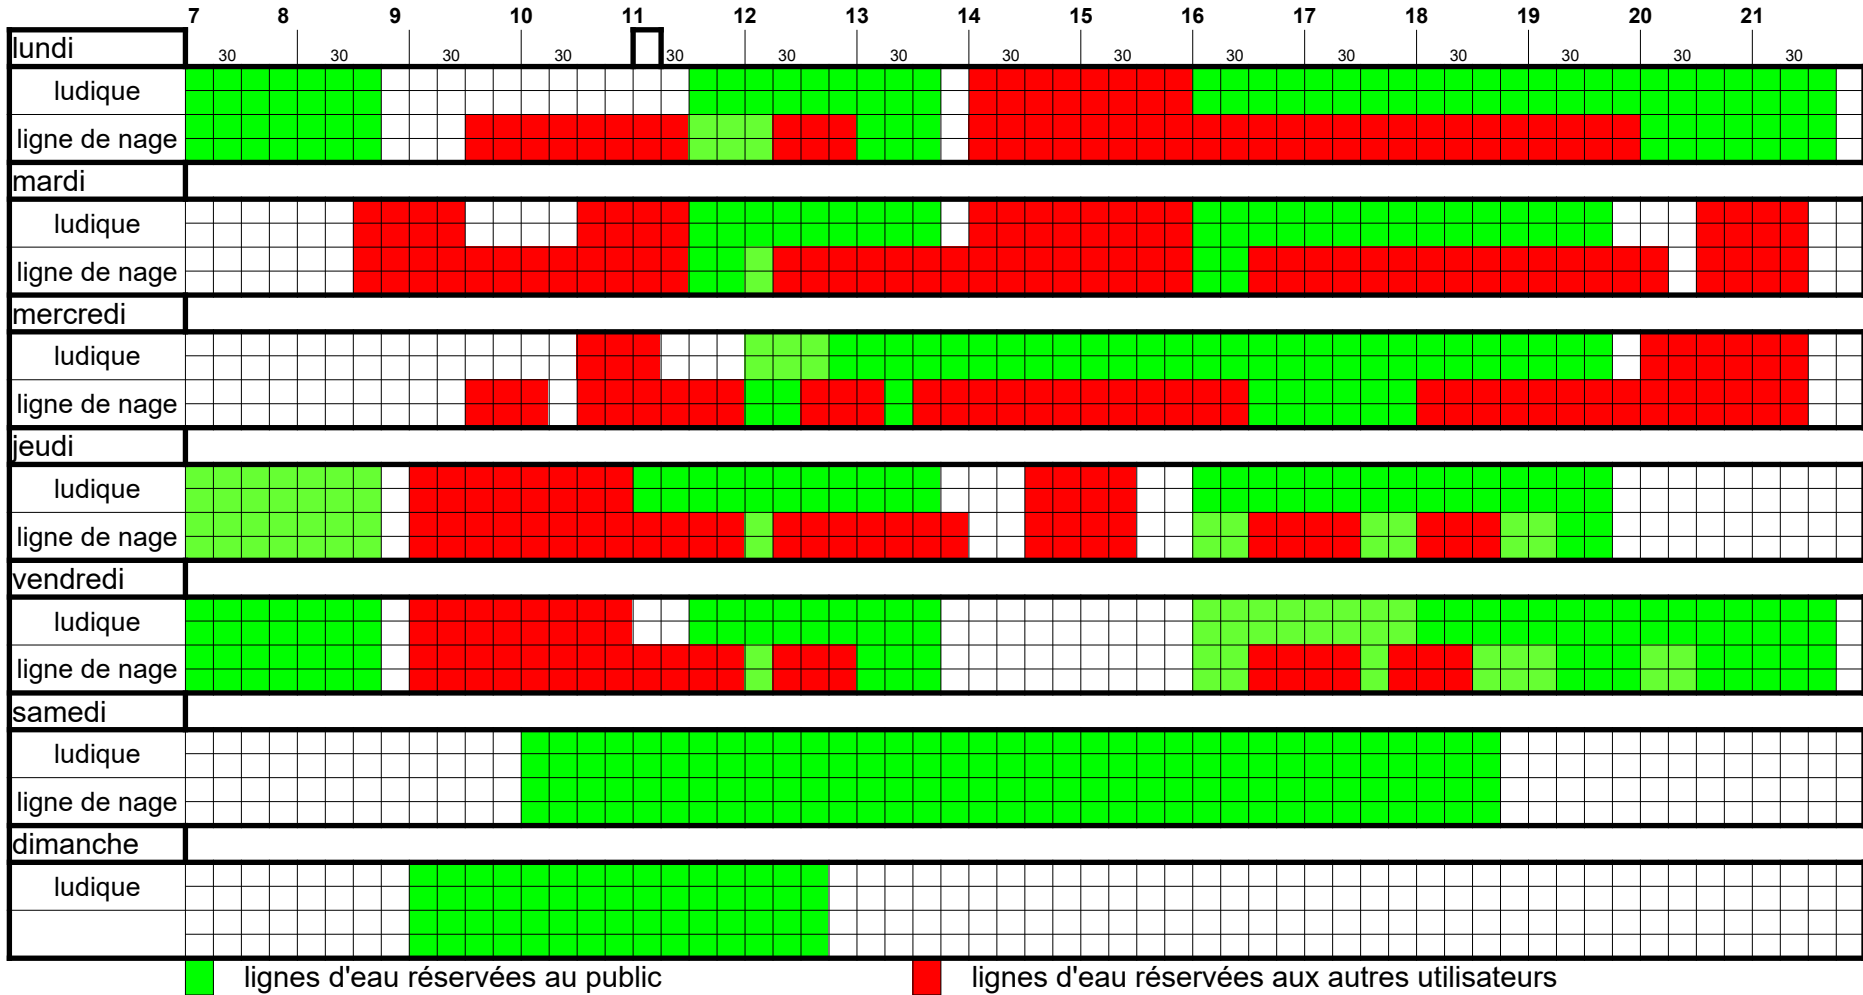

Lignes d'eau Public - LES DAUPHINS Bassin Ludique

Du 31-03-2025 au 13-06-2025

■ lignes d'eau réservées au public
 ■ lignes d'eau réservées aux autres utilisateurs

Attention : ce planning peut être soumis à des modifications en cours de période.